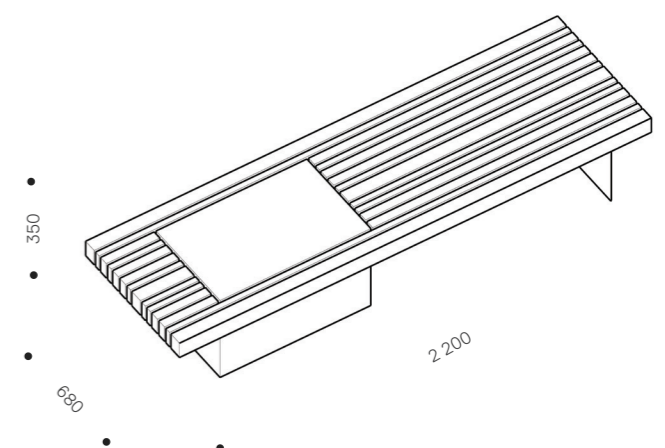

Лавка 01 Electro

Широка міська конструкція з інтегрованою сонячною панеллю. Вона нижча та ширша за класичні вуличні лавки. База з сонячною панеллю схована в металевий куб, витриманий з дотриманням пропорцій загальних розмірів виробу. Ідеальна для того, щоб подрімати або почитати книгу, поки твій мобільний заряджається

Чорний / Дерево

Дизайнер
Рік
Матеріал
Розміри

Слава Балбек
2017
Метал, дерево
2200*680*350 мм

propo