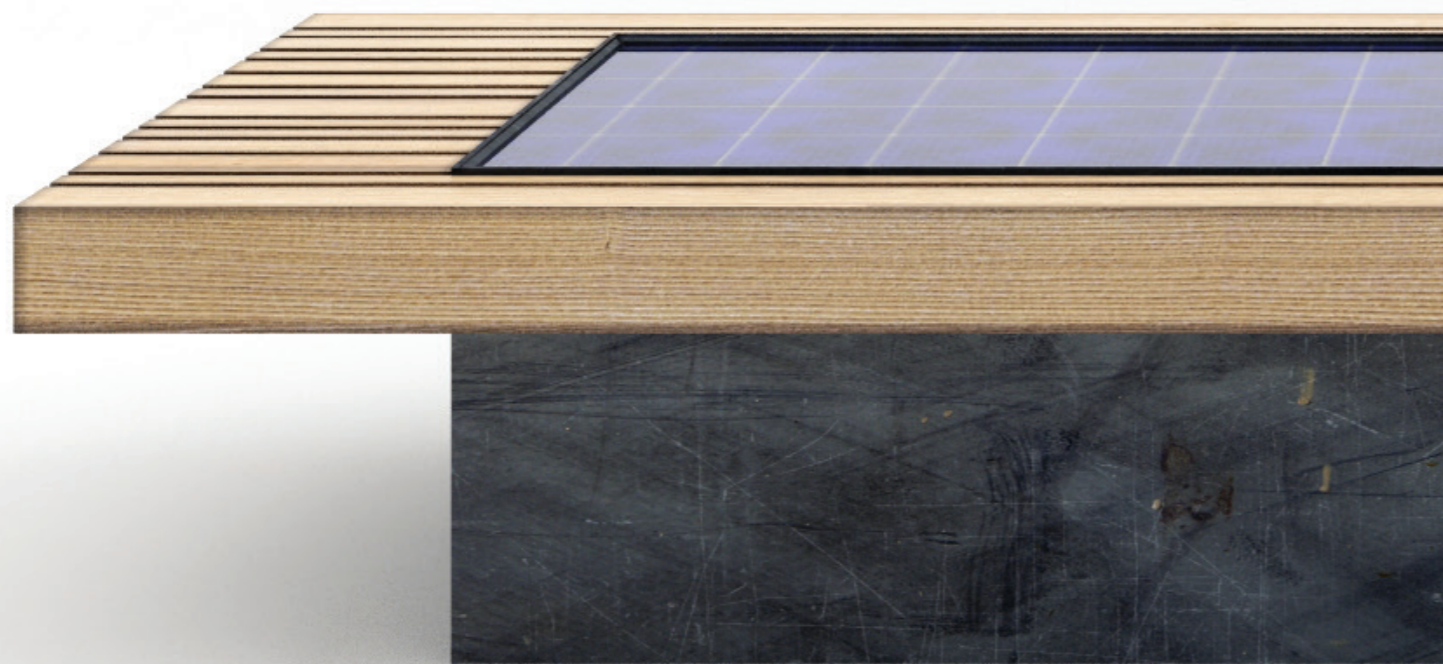

Лавка 01 Electro

Широка міська конструкція з інтегрованою сонячною панеллю. Вона нижча та ширша за класичні вуличні лавки. База з сонячною панеллю схована в металевий куб, витриманий з дотриманням пропорцій загальних розмірів виробу. Ідеальна для того, щоб подрімати або почитати книгу, поки твій мобільний заряджається

Чорний / Дерево

Дизайнер
Рік
Матеріал
Розміри

Слава Балбек
2017
Метал, дерево
2200*680*350 мм

propo