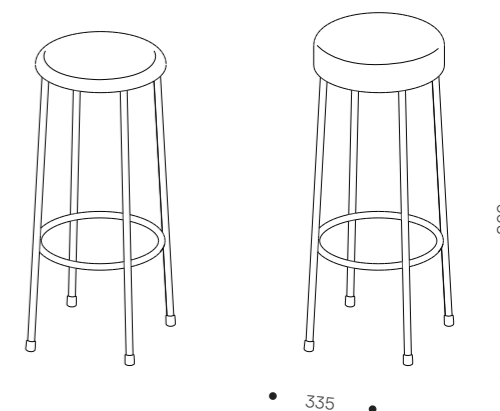

Бар Protagonist

Protagonist - це серія барних стільців, що гармонійно поєднують простоту форми та практичність використання. У цій серії застосовуються три типи сидіння заокругленої форми: м'яке, із натурального масиву дуба та масив дерева, перетягнутий екошкірою. Колір матеріалу оббивки ви можете обрати з нашого каталогу без доплати. Всі моделі однаково зручні, ергономічні, мають стійкий металевий каркас з опорою для ніг.

RAL Колір/
Дерево

RAL Колір/
Еко-шкіра каталог

Чорна/
Чорна еко-шкіра

Дизайнер
Рік
Матеріал
Розміри

Слава Балбек
2019
Сталь, еко-шкіра
800*335*335 мм

propro