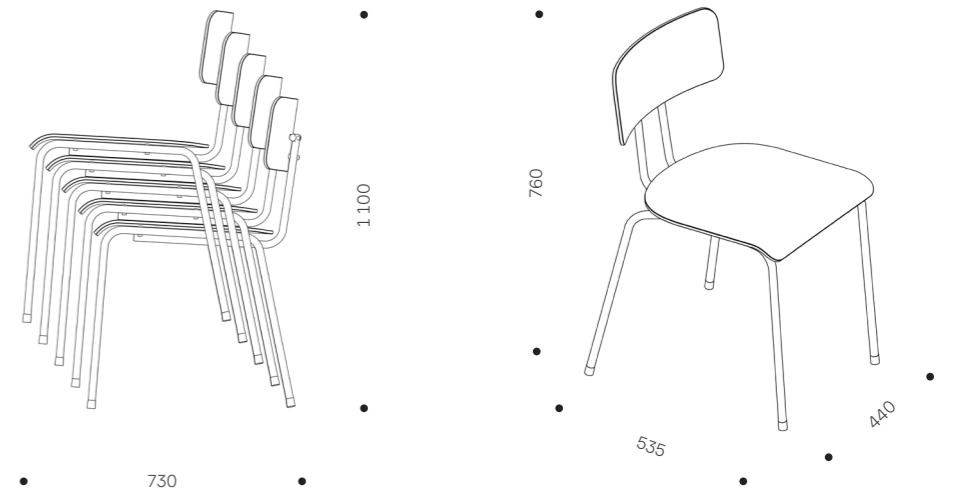

# Стілець BTS

Функціональний дизайн надихнув на створення базового стільця. Основною конструкції став металевий каркас порошкового фарбування, сидіння та спинка виконані з фанери, ледь помітно вигнутої, щоб повторювати обриси тіла людини. Стілець виключно простої форми, але пропорції каркасу, спинки та сидіння із фанери надають його образу невагомості та елегантності

Дизайнер  
Рік  
Матеріал  
Розміри

**Слава Балбек**  
**2018**  
**Метал, фанера**  
**440\*535\*760 мм**