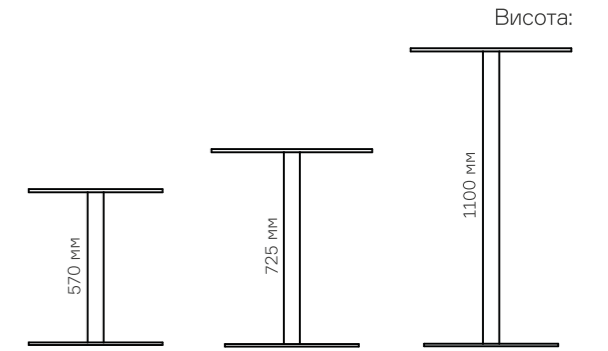

# Стіл ТТ

ТТ – це серія базових столів, що варіюються за висотою посадки, формою, діаметром та кольором стільниці. Незважаючи на компактність, за таким столом розмістяться 2-4 особи з напоями та стравами. Для роботи за ноутбуком також вистачить місця. Столи ТТ ідеально підходять для громадських закладів з відкритими терасами, адже стільниці у даній серії виготовлені із високоякісного декоративного пластику HPL від Fundermax. Матеріал стійкий до механічних пошкоджень, вологи, перепадів температури та водночас гіпоалергенний. Товщина стільниць всього 12 мм, що додає столам із серії ТТ візуальної легкості та елегантності. Опорою для стільниці виступає лаконічна металева ніжка. За допомогою фланцю нижньої опори вона надійно тримає стільницю та все, що знаходиться зверху.