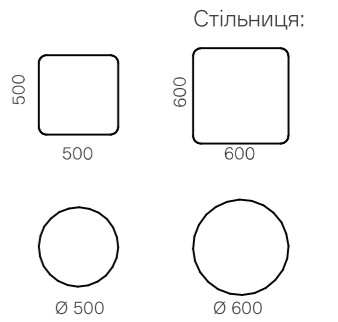

# Стіл ТТ

ТТ – це серія базових столів, що варіюються за висотою посадки, формою, діаметром та кольором стільниці. Незважаючи на компактність, за таким столом розмістяться 2-4 особи з напоями та стравами. Для роботи за ноутбуком також вистачить місця. Столи ТТ ідеально підходять для громадських закладів з відкритими терасами, адже стільниці у даній серії виготовлені із високоякісного декоративного пластику HPL від Fundermax. Матеріал стійкий до механічних пошкоджень, вологи, перепадів температури та водночас гіпоалергенний. Товщина стільниць всього 12 мм, що додає столам із серії ТТ візуальної легкості та елегантності. Опорою для стільниці виступає лаконічна металева ніжка. За допомогою фланцю нижньої опори вона надійно тримає стільницю та все, що знаходиться зверху.