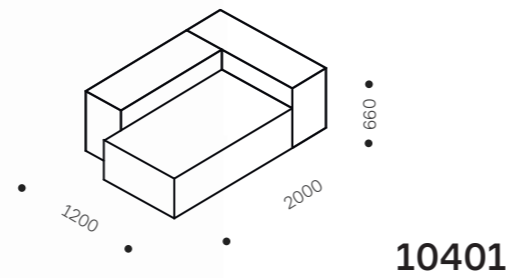

# Крісло B11

Секційне крісло B11 — це збірна модульна система, що складається з м'яких блоків. 10 модулів, які відрізняються за формою, розмірами та глибиною посадки, утворюють цікаві симетричні та асиметричні композиції м'якої групи. Ми передбачили габаритні та функціональні особливості різних типів приміщень, а тому розробили відразу 8 варіацій крісел у серії B11. Незважаючи на стиль інтер'єру — лофт, мінімалізм, класика чи модерн — наші крісла гармонійно впишуться у кожен з них. Вони стануть вашим улюбленим оазисом для відпочинку вдома чи неформальної роботи в офісі.

10601

10401

10201

10202

10501

10101

10301

10302

## Модулі В11

Секційне крісло В11 — це збірна модульна система, що складається з м'яких блоків. 10 модулів, які відрізняються за формою, розмірами та глибиною посадки, утворюють цікаві симетричні та асиметричні композиції м'якої групи. Ми передбачили габаритні та функціональні особливості різних типів приміщень, а тому розробили відразу 8 варіацій крісел у серії В11. Незважаючи на стиль інтер'єру — лофт, мінімалізм, класика чи модерн — наші крісла гармонійно впишуться у кожен з них. Вони стануть вашим улюбленим оазисом для відпочинку вдома чи неформальної роботи в офісі.