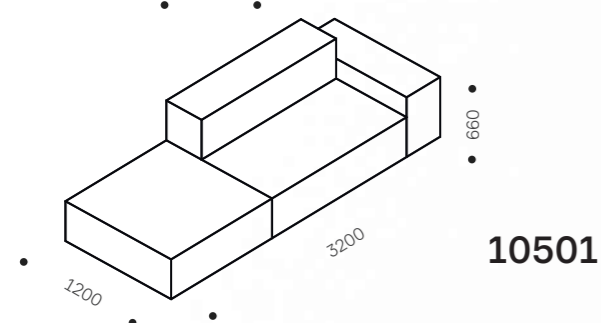

# Крісло B11

Секційне крісло B11 — це збірна модульна система, що складається з м'яких блоків. 10 модулів, які відрізняються за формою, розмірами та глибиною посадки, утворюють цікаві симетричні та асиметричні композиції м'якої групи. Ми передбачили габаритні та функціональні особливості різних типів приміщень, а тому розробили відразу 8 варіацій крісел у серії B11. Незважаючи на стиль інтер'єру — лофт, мінімалізм, класика чи модерн — наші крісла гармонійно впишуться у кожен з них. Вони стануть вашим улюбленим оазисом для відпочинку вдома чи неформальної роботи в офісі.

10601

10401

10201

10202

10501

10101

10301

10302

## Модулі В11

Секційне крісло В11 — це збірна модульна система, що складається з м'яких блоків. 10 модулів, які відрізняються за формою, розмірами та глибиною посадки, утворюють цікаві симетричні та асиметричні композиції м'якої групи. Ми передбачили габаритні та функціональні особливості різних типів приміщень, а тому розробили відразу 8 варіацій крісел у серії В11. Незважаючи на стиль інтер'єру — лофт, мінімалізм, класика чи модерн — наші крісла гармонійно впишуться у кожен з них. Вони стануть вашим улюбленим оазисом для відпочинку вдома чи неформальної роботи в офісі.