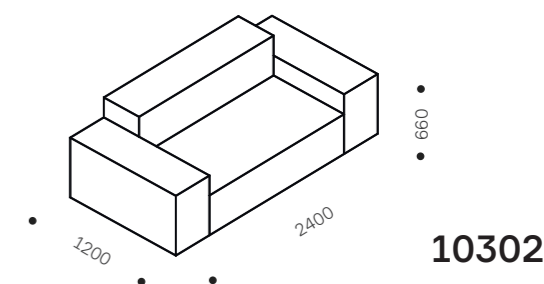

# Крісло B11

Секційне крісло B11 — це збірна модульна система, що складається з м'яких блоків. 10 модулів, які відрізняються за формою, розмірами та глибиною посадки, утворюють цікаві симетричні та асиметричні композиції м'якої групи. Ми передбачили габаритні та функціональні особливості різних типів приміщень, а тому розробили відразу 8 варіацій крісел у серії B11. Незважаючи на стиль інтер'єру — лофт, мінімалізм, класика чи модерн — наші крісла гармонійно впишуться у кожен з них. Вони стануть вашим улюбленим оазисом для відпочинку вдома чи неформальної роботи в офісі.

10601

10401

10201

10202

10501

10101

10301

10302

## Модулі В11

Секційне крісло В11 — це збірна модульна система, що складається з м'яких блоків. 10 модулів, які відрізняються за формою, розмірами та глибиною посадки, утворюють цікаві симетричні та асиметричні композиції м'якої групи. Ми передбачили габаритні та функціональні особливості різних типів приміщень, а тому розробили відразу 8 варіацій крісел у серії В11. Незважаючи на стиль інтер'єру — лофт, мінімалізм, класика чи модерн — наші крісла гармонійно впишуться у кожен з них. Вони стануть вашим улюбленим оазисом для відпочинку вдома чи неформальної роботи в офісі.