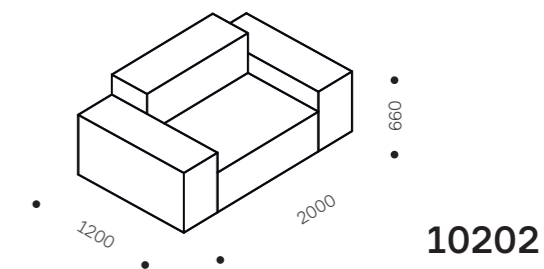

Крісло B11

Секційне крісло B11 — це збірна модульна система, що складається з м'яких блоків. 10 модулів, які відрізняються за формою, розмірами та глибиною посадки, утворюють цікаві симетричні та асиметричні композиції м'якої групи. Ми передбачили габаритні та функціональні особливості різних типів приміщень, а тому розробили відразу 8 варіацій крісел у серії B11. Незважаючи на стиль інтер'єру — лофт, мінімалізм, класика чи модерн — наші крісла гармонійно впишуться у кожен з них. Вони стануть вашим улюбленим оазисом для відпочинку вдома чи неформальної роботи в офісі.

Дизайнер
Рік
Матеріал

Слава Балбек
2020
Тканина