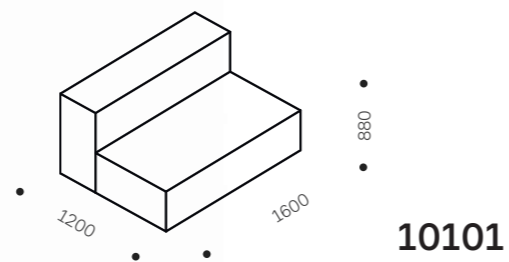

# Крісло B11

Секційне крісло B11 — це збірна модульна система, що складається з м'яких блоків. 10 модулів, які відрізняються за формою, розмірами та глибиною посадки, утворюють цікаві симетричні та асиметричні композиції м'якої групи. Ми передбачили габаритні та функціональні особливості різних типів приміщень, а тому розробили відразу 8 варіацій крісел у серії B11. Незважаючи на стиль інтер'єру — лофт, мінімалізм, класика чи модерн — наші крісла гармонійно впишуться у кожен з них. Вони стануть вашим улюбленим оазисом для відпочинку вдома чи неформальної роботи в офісі.

10601

10401

10201

10202

10501

10101

10301

10302

## Модулі В11

Секційне крісло В11 — це збірна модульна система, що складається з м'яких блоків. 10 модулів, які відрізняються за формою, розмірами та глибиною посадки, утворюють цікаві симетричні та асиметричні композиції м'якої групи. Ми передбачили габаритні та функціональні особливості різних типів приміщень, а тому розробили відразу 8 варіацій крісел у серії В11. Незважаючи на стиль інтер'єру — лофт, мінімалізм, класика чи модерн — наші крісла гармонійно впишуться у кожен з них. Вони стануть вашим улюбленим оазисом для відпочинку вдома чи неформальної роботи в офісі.