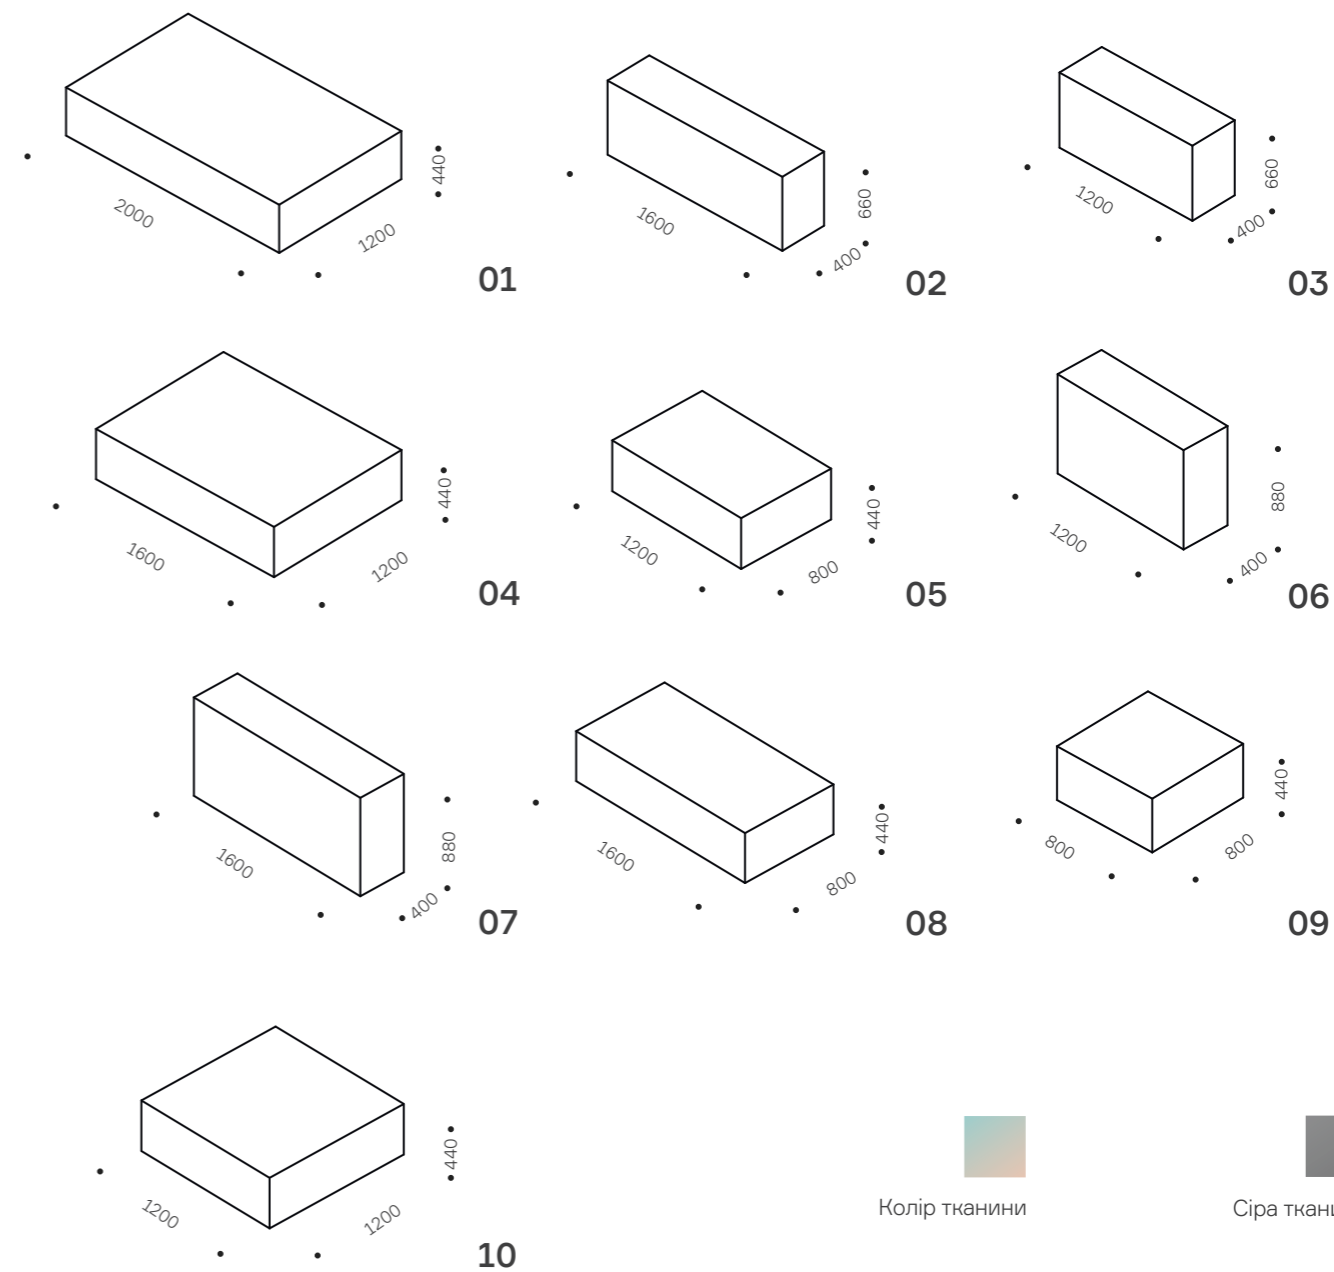

# Крісло B11

Секційне крісло B11 — це збірна модульна система, що складається з м'яких блоків. 10 модулів, які відрізняються за формою, розмірами та глибиною посадки, утворюють цікаві симетричні та асиметричні композиції м'якої групи. Ми передбачили габаритні та функціональні особливості різних типів приміщень, а тому розробили відразу 8 варіацій крісел у серії B11. Незважаючи на стиль інтер'єру — лофт, мінімалізм, класика чи модерн — наші крісла гармонійно впишуться у кожен з них. Вони стануть вашим улюбленим оазисом для відпочинку вдома чи неформальної роботи в офісі.

10601

10401

10201

10202

10501

10101

10301

10302

## Модулі В11

Секційне крісло В11 — це збірна модульна система, що складається з м'яких блоків. 10 модулів, які відрізняються за формою, розмірами та глибиною посадки, утворюють цікаві симетричні та асиметричні композиції м'якої групи. Ми передбачили габаритні та функціональні особливості різних типів приміщень, а тому розробили відразу 8 варіацій крісел у серії В11. Незважаючи на стиль інтер'єру — лофт, мінімалізм, класика чи модерн — наші крісла гармонійно впишуться у кожен з них. Вони стануть вашим улюбленим оазисом для відпочинку вдома чи неформальної роботи в офісі.