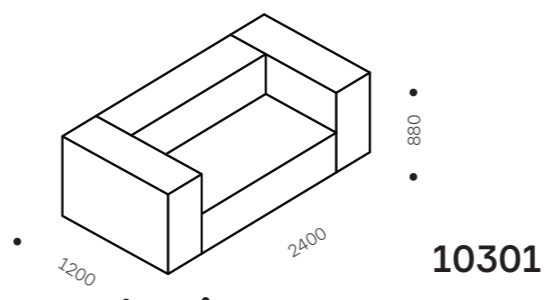

# Крісло B11

Секційне крісло B11 — це збірна модульна система, що складається з м'яких блоків. 10 модулів, які відрізняються за формою, розмірами та глибиною посадки, утворюють цікаві симетричні та асиметричні композиції м'якої групи. Ми передбачили габаритні та функціональні особливості різних типів приміщень, а тому розробили відразу 8 варіацій крісел у серії B11. Незважаючи на стиль інтер'єру — лофт, мінімалізм, класика чи модерн — наші крісла гармонійно впишуться у кожен з них. Вони стануть вашим улюбленим оазисом для відпочинку вдома чи неформальної роботи в офісі.

10601

10401

10201

10202

10501

10101

10301

10302

## Модулі В11

Секційне крісло В11 — це збірна модульна система, що складається з м'яких блоків. 10 модулів, які відрізняються за формою, розмірами та глибиною посадки, утворюють цікаві симетричні та асиметричні композиції м'якої групи. Ми передбачили габаритні та функціональні особливості різних типів приміщень, а тому розробили відразу 8 варіацій крісел у серії В11. Незважаючи на стиль інтер'єру — лофт, мінімалізм, класика чи модерн — наші крісла гармонійно впишуться у кожен з них. Вони стануть вашим улюбленим оазисом для відпочинку вдома чи неформальної роботи в офісі.