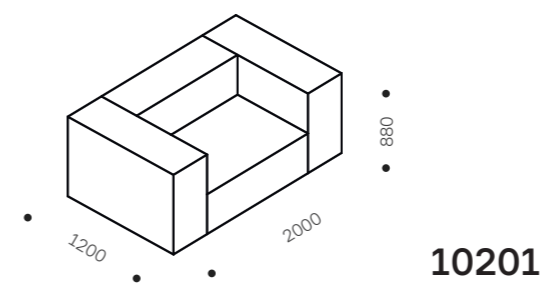

Крісло B11

Секційне крісло B11 — це збірна модульна система, що складається з м'яких блоків. 10 модулів, які відрізняються за формою, розмірами та глибиною посадки, утворюють цікаві симетричні та асиметричні композиції м'якої групи. Ми передбачили габаритні та функціональні особливості різних типів приміщень, а тому розробили відразу 8 варіацій крісел у серії B11. Незважаючи на стиль інтер'єру — лофт, мінімалізм, класика чи модерн — наші крісла гармонійно впишуться у кожен з них. Вони стануть вашим улюбленим оазисом для відпочинку вдома чи неформальної роботи в офісі.

Дизайнер
Рік
Матеріал

Слава Балбек
2020
Тканина