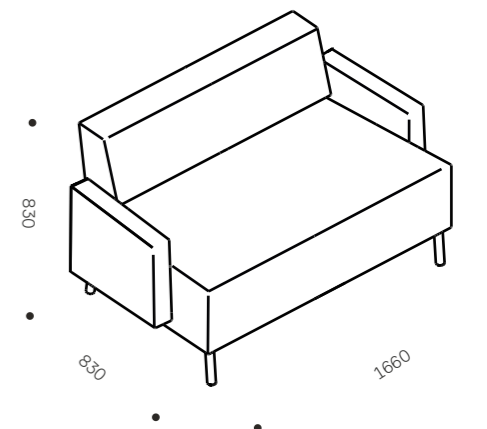

Диван QB

Диван QB має видовжену форму, але зберігає ключові пропорції. Він складається з квадратних пуфів різного об'єму та форми, що плавно переходять в один одного, створюючи напрямок руху. Тональність кольору є гармонійним доповненням ритму та виділяється за допомогою чітких ліній. Масивний та важкий на вигляд QB насправді є зручним та затишним у використанні. Конструкція міцно тримається на чотирьох металевих ніжках заокругленої форми. Для комфортного відпочинку сконструйована вигнута спинка. Підлокітники розташовані чітко з обох боків та мають рівну поверхню.

Чорний / Сіра тканина

Дизайнер
Рік
Матеріали
Розміри

Слава Балбек
2020
Метал, тканина
830*830*1660 мм

propo