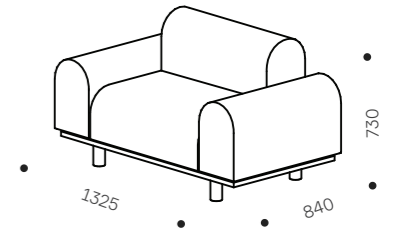

## Диван ARC

Концепція серії ARC полягає у функціональній естетиці предметів інтер'єру. Ми поєднали чисті лінії та відточені форми, аби утворити графічно довершений силует ARC. А лаконічний контур металевої основи його лише підкреслює. До лінійки входить диван та крісло. За кількістю посадки диван розрахований на три особи. Заокруглені поруччя та спинка меблів симетричні відносно вертикальної осі. Їх нестандартна висота дозволяє використовувати поруччя у якості підголовника, а спинку як зручний підлокітник. Каркаси дивану та крісла ARC виготовлені з водостійкої шліфованої фанери та соснового бруса. Це екологічно чисті матеріали, які також гарантують меблям міцність. Меблі серії ARC помірно м'які. Завдяки цьому, вони зберігатимуть свою оригінальну форму протягом тривалого часу. Крім того, не спокушатимуть на відпочинок, а навпаки будуть тримати вас у тонусі. Тому ARC ідеально розмістити у ресепшн зоні компанії або готелю, кімнаті для переговорів чи передпокої вашого дому.

Чорний / Колір тканини

Дизайнер  
Рік  
Матеріали  
Розміри

Слава Балбек  
2020  
Метал, деревина, тканина  
730\*840\*2080 мм

propo