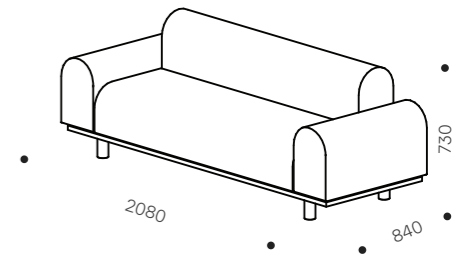

## Диван ARC

Концепція серії ARC полягає у функціональній естетиці предметів інтер'єру. Ми поєднали чисті лінії та відточені форми, аби утворити графічно довершений силует ARC. А лаконічний контур металевої основи його лише підкреслює. До лінійки входить диван та крісло. За кількістю посадки диван розрахований на три особи. Заокруглені поруччя та спинка меблів симетричні відносно вертикальної осі. Їх нестандартна висота дозволяє використовувати поруччя у якості підголовника, а спинку як зручний підлокітник. Каркаси дивану та крісла ARC виготовлені з водостійкої шліфованої фанери та соснового бруса. Це екологічно чисті матеріали, які також гарантують меблям міцність. Меблі серії ARC помірно м'які. Завдяки цьому, вони зберігатимуть свою оригінальну форму протягом тривалого часу. Крім того, не спокушатимуть на відпочинок, а навпаки будуть тримати вас у тонусі. Тому ARC ідеально розмістити у ресепшн зоні компанії або готелю, кімнаті для переговорів чи передпокої вашого дому.

Чорний / Колір тканини

Дизайнер  
Рік  
Матеріали  
Розміри

Слава Балбек  
2020  
Метал, деревина, тканина  
730\*840\*2080 мм

propo