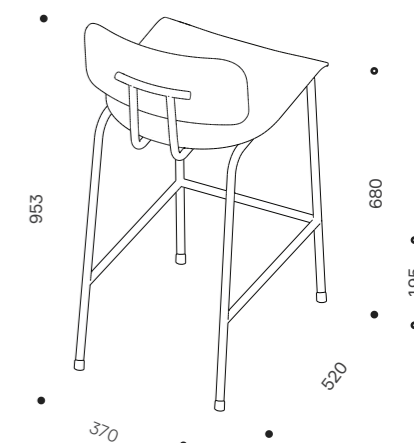

## Стілець BTS Напівбар

Напівбарний стілець BTS Mid Bar є продовженням лінійки простих та чесних стільців "Back To School". Каркас виконаний з гнучкої металевої труби діаметром 20 мм — класичний модерністський прийом, що невіддільний швидким трендам у дизайні меблів. BTS Mid Bar зберігає правильні пропорції та необхідні нахили класичної моделі для комфортного використання. Каркас стільця фарбуємо у будь-який колір за міжнародним кольоровим стандартом RAL. Сидіння може бути із натуральної фанери, фарбованої або ж м'яким — залежно від потреб та функції стільця у вашому просторі.

RAL Колір / Фанера кольорова Чорний / Чорна фанера

Дизайнер  
Рік  
Матеріал  
Розміри

**Слава Балбек**  
**2019**  
**Сталь, фанера**  
**680с 370\*520\*953 мм**

**propro**