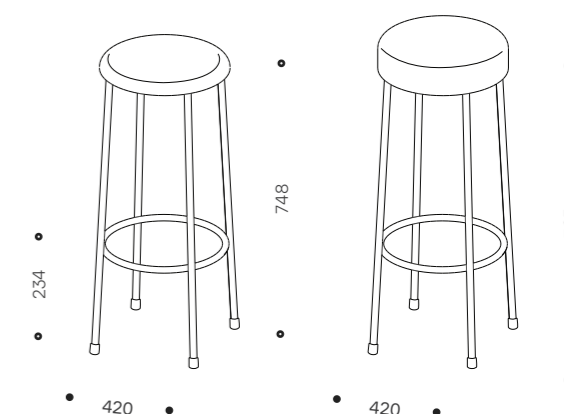

Бар Protagonist

Protagonist - це серія барних стільців, що гармонійно поєднують простоту форми та практичність використання. У цій серії застосовуються три типи сидіння заокругленої форми: м'яке, із натурального масиву дуба та масив дерева, перетягнутий екошкірою. Колір матеріалу оббивки ви можете обрати з нашого каталогу без доплати. Всі моделі однаково зручні, ергономічні, мають стійкий металевий каркас з опорою для ніг.

RAL Колір/
Дерево

RAL Колір/
Еко-шкіра каталог

Чорна/
Чорна еко-шкіра

Дизайнер
Рік
Матеріал
Розміри

Слава Балбек
2019
Сталь, еко-шкіра
763*420*420 мм

propro