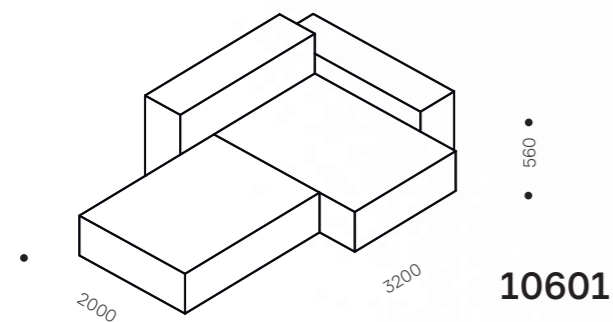

Крісло B11

Секційне крісло B11 — це збірна модульна система, що складається з м'яких блоків. 10 модулів, які відрізняються за формою, розмірами та глибиною посадки, утворюють цікаві симетричні та асиметричні композиції м'якої групи. Ми передбачили габаритні та функціональні особливості різних типів приміщень, а тому розробили відразу 8 варіацій крісел у серії B11. Незважаючи на стиль інтер'єру — лофт, мінімалізм, класика чи модерн — наші крісла гармонійно впишуться у кожен з них. Вони стануть вашим улюбленим оазисом для відпочинку вдома чи неформальної роботи в офісі.

Дизайнер
Рік
Матеріал

Слава Балбек
2020
Тканина

Модулі B11

Секційне крісло B11 — це збірна модульна система, що складається з м'яких блоків. 10 модулів, які відрізняються за формою, розмірами та глибиною посадки, утворюють цікаві симетричні та асиметричні композиції м'якої групи. Ми передбачили габаритні та функціональні особливості різних типів приміщень, а тому розробили відразу 8 варіацій крісел у серії B11. Незважаючи на стиль інтер'єру — лофт, мінімалізм, класика чи модерн — наші крісла гармонійно впишуться у кожен з них. Вони стануть вашим улюбленим оазисом для відпочинку вдома чи неформальної роботи в офісі.