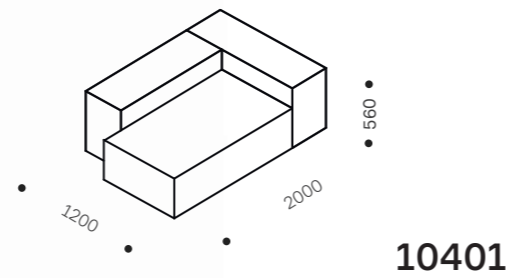

Крісло B11

Секційне крісло B11 — це збірна модульна система, що складається з м'яких блоків. 10 модулів, які відрізняються за формою, розмірами та глибиною посадки, утворюють цікаві симетричні та асиметричні композиції м'якої групи. Ми передбачили габаритні та функціональні особливості різних типів приміщень, а тому розробили відразу 8 варіацій крісел у серії B11. Незважаючи на стиль інтер'єру — лофт, мінімалізм, класика чи модерн — наші крісла гармонійно впишуться у кожен з них. Вони стануть вашим улюбленим оазисом для відпочинку вдома чи неформальної роботи в офісі.

10601

10401

10201

10202

10501

10101

10301

10302

Дизайнер
Рік
Матеріал

Слава Балбек
2020
Тканина

Модулі B11

Секційне крісло B11 — це збірна модульна система, що складається з м'яких блоків. 10 модулів, які відрізняються за формою, розмірами та глибиною посадки, утворюють цікаві симетричні та асиметричні композиції м'якої групи. Ми передбачили габаритні та функціональні особливості різних типів приміщень, а тому розробили відразу 8 варіацій крісел у серії B11. Незважаючи на стиль інтер'єру — лофт, мінімалізм, класика чи модерн — наші крісла гармонійно впишуться у кожен з них. Вони стануть вашим улюбленим оазисом для відпочинку вдома чи неформальної роботи в офісі.