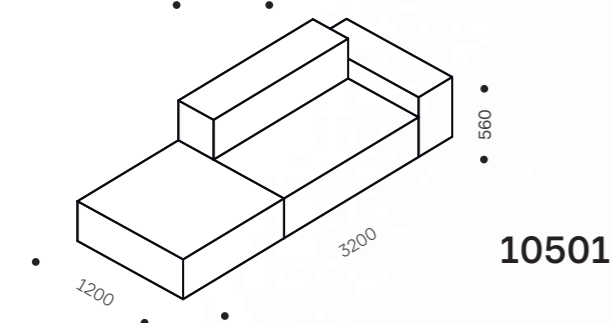

Крісло B11

Секційне крісло B11 — це збірна модульна система, що складається з м'яких блоків. 10 модулів, які відрізняються за формою, розмірами та глибиною посадки, утворюють цікаві симетричні та асиметричні композиції м'якої групи. Ми передбачили габаритні та функціональні особливості різних типів приміщень, а тому розробили відразу 8 варіацій крісел у серії B11. Незважаючи на стиль інтер'єру — лофт, мінімалізм, класика чи модерн — наші крісла гармонійно впишуться у кожен з них. Вони стануть вашим улюбленим оазисом для відпочинку вдома чи неформальної роботи в офісі.

10601

10401

10201

10202

10501

10101

10301

10302

Дизайнер
Рік
Матеріал

Слава Балбек
2020
Тканина

Модулі B11

Секційне крісло B11 — це збірна модульна система, що складається з м'яких блоків. 10 модулів, які відрізняються за формою, розмірами та глибиною посадки, утворюють цікаві симетричні та асиметричні композиції м'якої групи. Ми передбачили габаритні та функціональні особливості різних типів приміщень, а тому розробили відразу 8 варіацій крісел у серії B11. Незважаючи на стиль інтер'єру — лофт, мінімалізм, класика чи модерн — наші крісла гармонійно впишуться у кожен з них. Вони стануть вашим улюбленим оазисом для відпочинку вдома чи неформальної роботи в офісі.