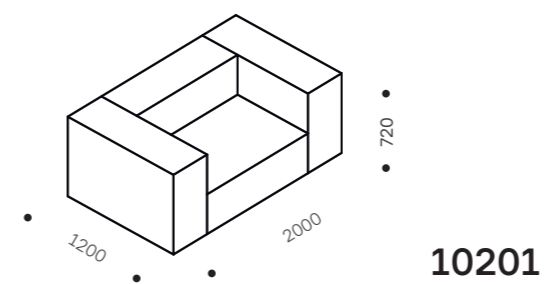

Крісло B11

Секційне крісло B11 — це збірна модульна система, що складається з м'яких блоків. 10 модулів, які відрізняються за формою, розмірами та глибиною посадки, утворюють цікаві симетричні та асиметричні композиції м'якої групи. Ми передбачили габаритні та функціональні особливості різних типів приміщень, а тому розробили відразу 8 варіацій крісел у серії B11. Незважаючи на стиль інтер'єру — лофт, мінімалізм, класика чи модерн — наші крісла гармонійно впишуться у кожен з них. Вони стануть вашим улюбленим оазисом для відпочинку вдома чи неформальної роботи в офісі.

Дизайнер
Рік
Матеріал

Слава Балбек
2020
Тканина