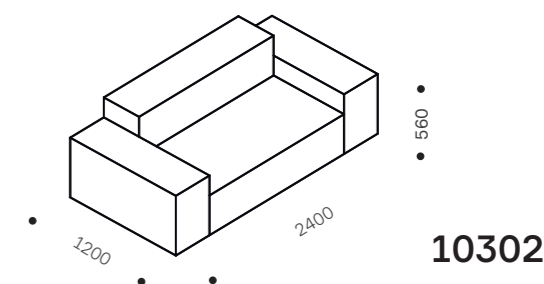

Крісло B11

Секційне крісло B11 — це збірна модульна система, що складається з м'яких блоків. 10 модулів, які відрізняються за формою, розмірами та глибиною посадки, утворюють цікаві симетричні та асиметричні композиції м'якої групи. Ми передбачили габаритні та функціональні особливості різних типів приміщень, а тому розробили відразу 8 варіацій крісел у серії B11. Незважаючи на стиль інтер'єру — лофт, мінімалізм, класика чи модерн — наші крісла гармонійно впишуться у кожен з них. Вони стануть вашим улюбленим оазисом для відпочинку вдома чи неформальної роботи в офісі.

10601

10401

10201

10202

10501

10101

10301

10302

Дизайнер
Рік
Матеріал

Слава Балбек
2020
Тканина

Модулі B11

Секційне крісло B11 — це збірна модульна система, що складається з м'яких блоків. 10 модулів, які відрізняються за формою, розмірами та глибиною посадки, утворюють цікаві симетричні та асиметричні композиції м'якої групи. Ми передбачили габаритні та функціональні особливості різних типів приміщень, а тому розробили відразу 8 варіацій крісел у серії B11. Незважаючи на стиль інтер'єру — лофт, мінімалізм, класика чи модерн — наші крісла гармонійно впишуться у кожен з них. Вони стануть вашим улюбленим оазисом для відпочинку вдома чи неформальної роботи в офісі.