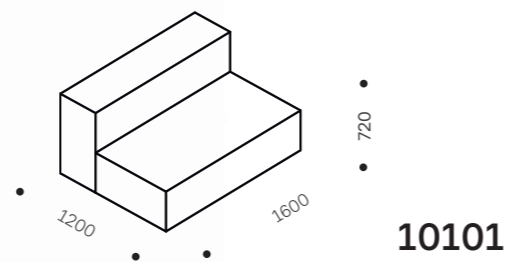

Крісло B11

Секційне крісло B11 — це збірна модульна система, що складається з м'яких блоків. 10 модулів, які відрізняються за формою, розмірами та глибиною посадки, утворюють цікаві симетричні та асиметричні композиції м'якої групи. Ми передбачили габаритні та функціональні особливості різних типів приміщень, а тому розробили відразу 8 варіацій крісел у серії B11. Незважаючи на стиль інтер'єру — лофт, мінімалізм, класика чи модерн — наші крісла гармонійно впишуться у кожен з них. Вони стануть вашим улюбленим оазисом для відпочинку вдома чи неформальної роботи в офісі.

10601

10401

10201

10202

10501

10101

10301

10302

Дизайнер
Рік
Матеріал

Слава Балбек
2020
Тканина

Модулі B11

Секційне крісло B11 — це збірна модульна система, що складається з м'яких блоків. 10 модулів, які відрізняються за формою, розмірами та глибиною посадки, утворюють цікаві симетричні та асиметричні композиції м'якої групи. Ми передбачили габаритні та функціональні особливості різних типів приміщень, а тому розробили відразу 8 варіацій крісел у серії B11. Незважаючи на стиль інтер'єру — лофт, мінімалізм, класика чи модерн — наші крісла гармонійно впишуться у кожен з них. Вони стануть вашим улюбленим оазисом для відпочинку вдома чи неформальної роботи в офісі.