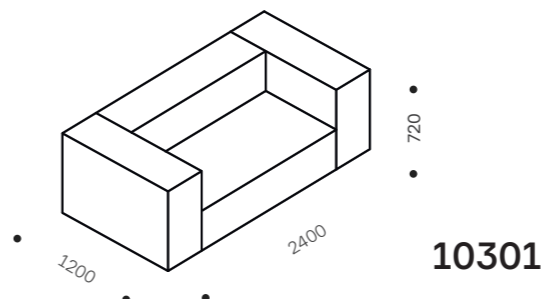

Крісло B11

Секційне крісло B11 — це збірна модульна система, що складається з м'яких блоків. 10 модулів, які відрізняються за формою, розмірами та глибиною посадки, утворюють цікаві симетричні та асиметричні композиції м'якої групи. Ми передбачили габаритні та функціональні особливості різних типів приміщень, а тому розробили відразу 8 варіацій крісел у серії B11. Незважаючи на стиль інтер'єру — лофт, мінімалізм, класика чи модерн — наші крісла гармонійно впишуться у кожен з них. Вони стануть вашим улюбленим оазисом для відпочинку вдома чи неформальної роботи в офісі.

10601

10401

10201

10202

10501

10101

10301

10302

Дизайнер
Рік
Матеріал

Слава Балбек
2020
Тканина

Модулі B11

Секційне крісло B11 — це збірна модульна система, що складається з м'яких блоків. 10 модулів, які відрізняються за формою, розмірами та глибиною посадки, утворюють цікаві симетричні та асиметричні композиції м'якої групи. Ми передбачили габаритні та функціональні особливості різних типів приміщень, а тому розробили відразу 8 варіацій крісел у серії B11. Незважаючи на стиль інтер'єру — лофт, мінімалізм, класика чи модерн — наші крісла гармонійно впишуться у кожен з них. Вони стануть вашим улюбленим оазисом для відпочинку вдома чи неформальної роботи в офісі.