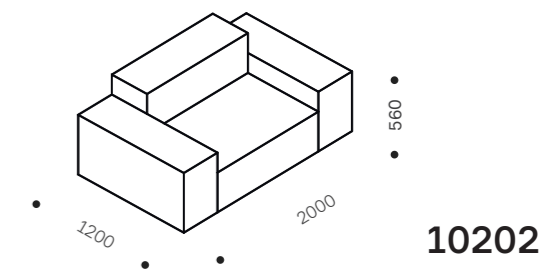

Крісло B11

Секційне крісло B11 — це збірна модульна система, що складається з м'яких блоків. 10 модулів, які відрізняються за формою, розмірами та глибиною посадки, утворюють цікаві симетричні та асиметричні композиції м'якої групи. Ми передбачили габаритні та функціональні особливості різних типів приміщень, а тому розробили відразу 8 варіацій крісел у серії B11. Незважаючи на стиль інтер'єру — лофт, мінімалізм, класика чи модерн — наші крісла гармонійно впишуться у кожен з них. Вони стануть вашим улюбленим оазисом для відпочинку вдома чи неформальної роботи в офісі.

Дизайнер
Рік
Матеріал

Слава Балбек
2020
Тканина