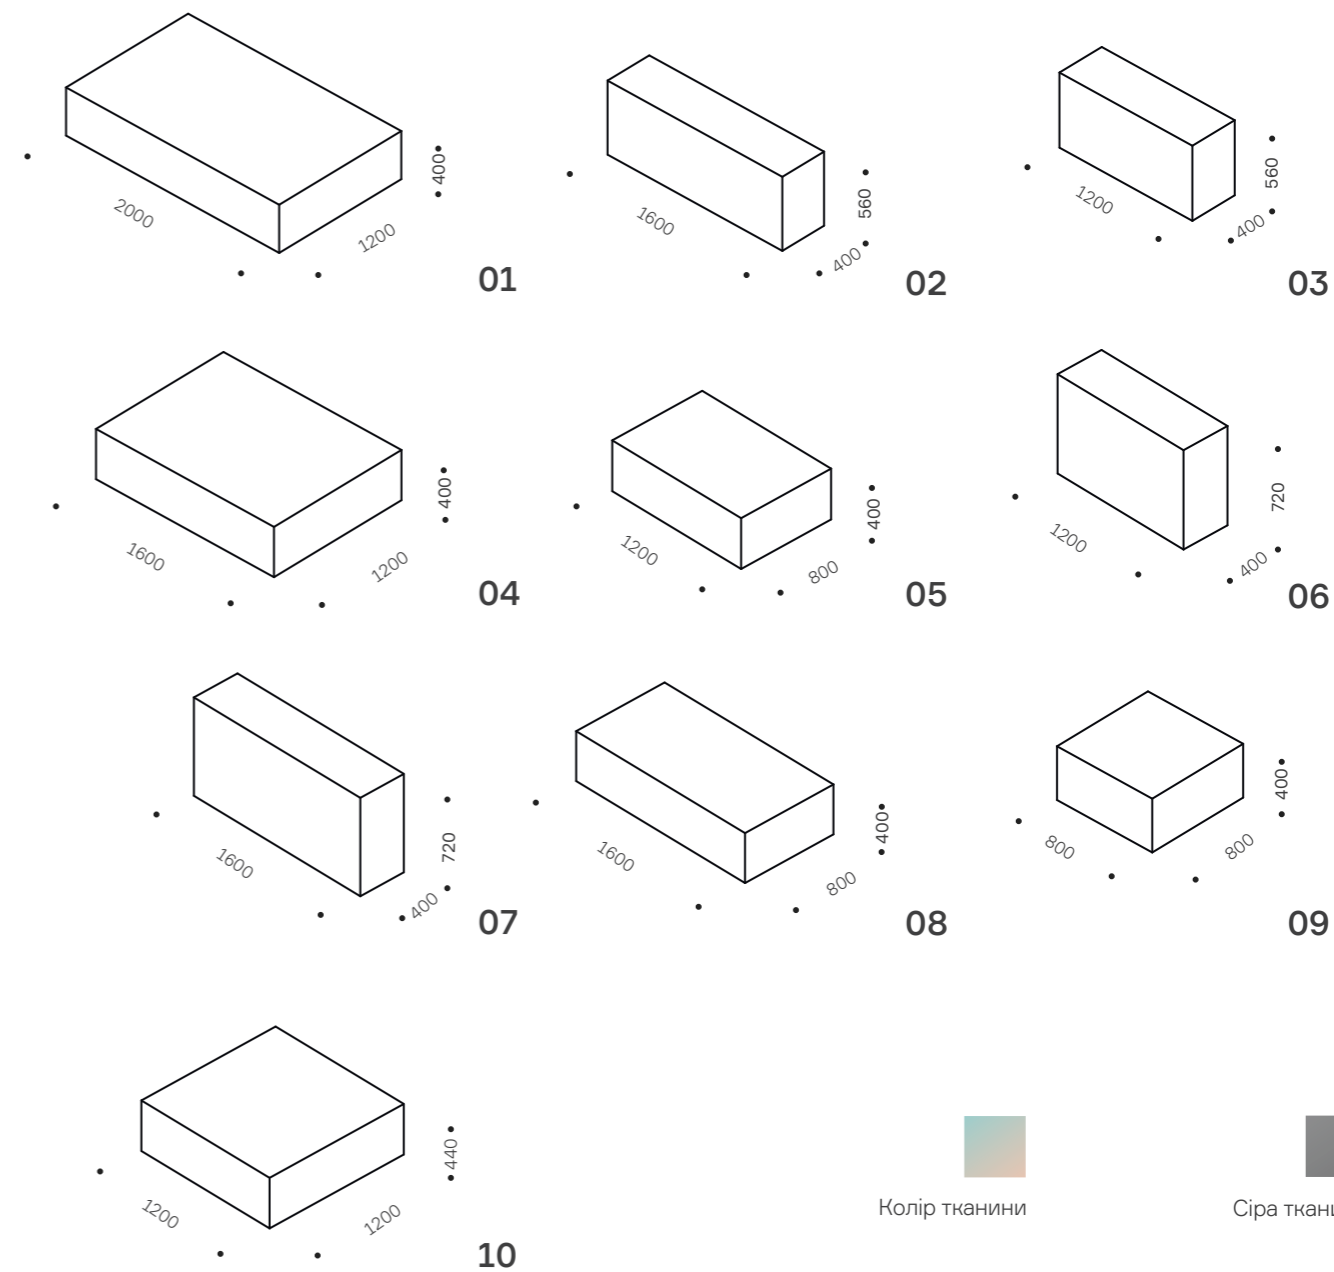

Крісло B11

Секційне крісло B11 — це збірна модульна система, що складається з м'яких блоків. 10 модулів, які відрізняються за формою, розмірами та глибиною посадки, утворюють цікаві симетричні та асиметричні композиції м'якої групи. Ми передбачили габаритні та функціональні особливості різних типів приміщень, а тому розробили відразу 8 варіацій крісел у серії B11. Незважаючи на стиль інтер'єру — лофт, мінімалізм, класика чи модерн — наші крісла гармонійно впишуться у кожен з них. Вони стануть вашим улюбленим оазисом для відпочинку вдома чи неформальної роботи в офісі.

10601

10401

10201

10202

10501

10101

10301

10302

Дизайнер
Рік
Матеріал

Слава Балбек
2020
Тканина

Модулі B11

Секційне крісло B11 — це збірна модульна система, що складається з м'яких блоків. 10 модулів, які відрізняються за формою, розмірами та глибиною посадки, утворюють цікаві симетричні та асиметричні композиції м'якої групи. Ми передбачили габаритні та функціональні особливості різних типів приміщень, а тому розробили відразу 8 варіацій крісел у серії B11. Незважаючи на стиль інтер'єру — лофт, мінімалізм, класика чи модерн — наші крісла гармонійно впишуться у кожен з них. Вони стануть вашим улюбленим оазисом для відпочинку вдома чи неформальної роботи в офісі.

Колір тканини  Сіра тканина 

Дизайнер
Рік
Матеріал

Слава Балбек
2020
Тканина