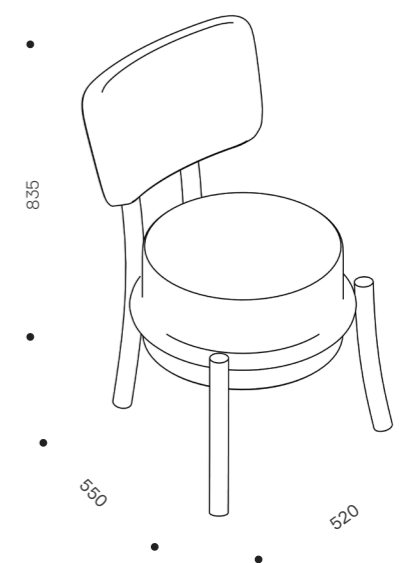

## Стілець BB-0

Стілець BB0 зроблено з еко-шкіри та тканини. Каркас виготовлено з металу з порошковим фарбуванням, він лагідно огортає м'який пуф і додає відчуття комфорту та надійності. Об'ємний пуф нагадує отоманку і виглядає незграбно та затишно, але металевий каркас тримає жорстку форму і додає стільцю нотки маскулінності, сили і стійкості

Чорний / Чорна шкіра

Дизайнер  
Рік  
Матеріал  
Розміри

**Слава Балбек**  
**2016**  
**Метал, шкіра**  
**835\*550\*520 мм**

**propo**