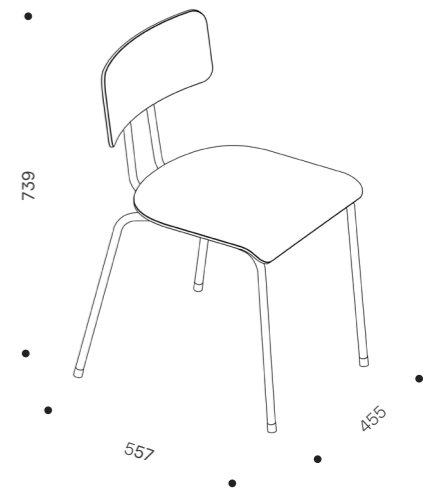

Стілець BTS

Функціональний дизайн надихнув на створення базового стільця. Основною конструкції став металевий каркас порошкового фарбування, сидіння та спинка виконані з фанери, ледь помітно вигнутої, щоб повторювати обриси тіла людини. Стілець виключно простої форми, але пропорції каркасу, спинки та сидіння із фанери надають його образу невагомості та елегантності

Чорний / Фанера

Чорний / Чорна фанера

Дизайнер
Рік
Матеріал
Розміри

Слава Балбек
2018
Метал, фанера
455*557*739 мм

propo