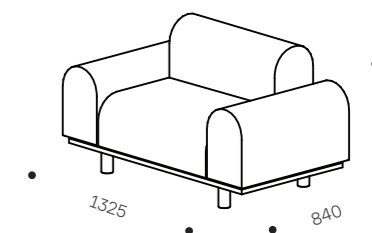

## Крісло ARC

Концепція серії ARC полягає у функціональній естетиці предметів інтер'єру. Ми поєднали чисті лінії та відточені форми, аби утворити графічно довершений силует ARC. А лаконічний контур металевої основи його лише підкреслює. До лінійки входить диван та крісло. Заокруглені поруччя та спинка меблів симетричні відносно вертикальної осі. Їх нестандартна висота дозволяє використовувати поруччя у якості підголовника, а спинку як зручний підлокітник. Каркаси дивану та крісла ARC виготовлені з водостійкої шліфованої фанери та соснового бруса. Це екологічно чисті матеріали, які також гарантують меблям міцність. Меблі серії ARC помірно м'які. Завдяки цьому, вони зберігатимуть свою оригінальну форму протягом тривалого часу. Крім того, не спокушатимуть на відпочинок, а навпаки будуть тримати вас у тонусі. Тому ARC ідеально розмістити у ресепшн зоні компанії або готелю, кімнаті для переговорів чи передпокої вашого дому.

Чорний / Колір тканини

Дизайнер  
Рік  
Матеріали  
Розміри

Слава Балбек  
2020  
Метал, деревина, тканина  
730\*840\*2090 мм

propo