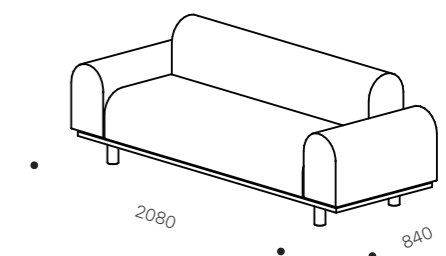

## Крісло ARC

Концепція серії ARC полягає у функціональній естетиці предметів інтер'єру. Ми поєднали чисті лінії та відточені форми, аби утворити графічно довершений силует ARC. А лаконічний контур металевої основи його лише підкреслює. До лінійки входить диван та крісло. Заокруглені поруччя та спинка меблів симетричні відносно вертикальної осі. Їх нестандартна висота дозволяє використовувати поруччя у якості підголовника, а спинку як зручний підлокітник. Каркаси дивану та крісла ARC виготовлені з водостійкої шліфованої фанери та соснового бруса. Це екологічно чисті матеріали, які також гарантують меблям міцність. Меблі серії ARC помірно м'які. Завдяки цьому, вони зберігатимуть свою оригінальну форму протягом тривалого часу. Крім того, не спокушатимуть на відпочинок, а навпаки будуть тримати вас у тонусі. Тому ARC ідеально розмістити у ресепшн зоні компанії або готелю, кімнаті для переговорів чи передпокої вашого дому.

Чорний / Колір тканини

Дизайнер  
Рік  
Матеріали  
Розміри

Слава Балбек  
2020  
Метал, деревина, тканина  
730\*840\*2090 мм

propo