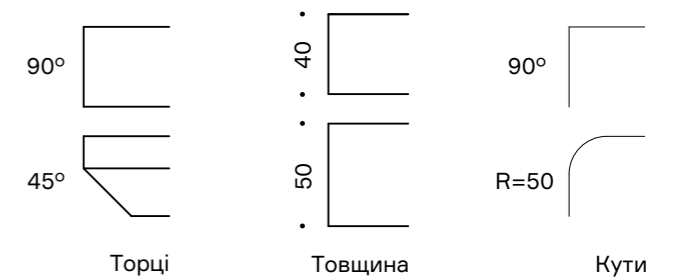

## Стільниці із натурального фарбованого дерева

Стільниці виготовлені з натуральної деревини дубу чи ясеню фарбованої у чорний колір. Вони є стійкими до перепадів температур вологості та температур, плям від напоїв. Серед стандартних розмірів стільниць представлені наступні: 500x500mm, D-500, 600x600mm, D-600, 600x1200mm, 700x700mm, D-700, 700x1400mm.

Розміри та форми

Торці

Товщина

Кути

Дизайнер  
Рік  
Матеріал

Слава Балбек  
2020  
Натуральне тоноване дерево