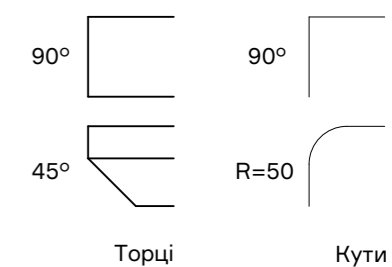

Стільниці із фанеламу

Фанелам – матеріал в якому використовується високоякісна фанера, яка ламінується австрійським HPL пластиком Fundermax із застосуванням клею на водній основі. HPL-ламінати FunderMax – стійкі до подряпин і ударів, екологічні, мають високий рівень гігієни, легко піддаються чищенню. Серед стандартних розмірів стільниць представлені наступні: 500x500mm, D-500, 600x600mm, D-600, 600x1200mm, 700x700mm, D-700.

Розміри та форми

Дизайнер
Рік
Матеріал

Слава Балбек
2020
HPL