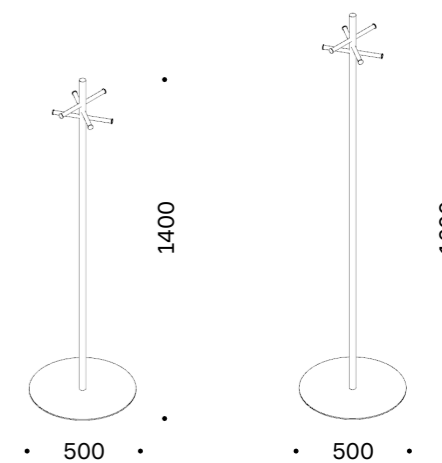

HANGER 60

Підлогова вішалка Hanger 60 відрізняється стриманим та лаконічним дизайном. Завдяки своїм простим компактним формам вона гармонійно доповнить інтер'єр офісу, кафе, готелю, передпокою вашої оселі чи навіть спальні. Вішалка виготовлена зі сталі, має міцну й стійку основу, а тому витримує навантаження до 30 кг. Шість гачків вішалки, в міру тонкі та розміщені довкола основи. Така конструкція дозволяє рівномірно розвішати верхній одяг, зачепити речі за капюшон чи з маленькими петельками.

Білий/чорний/RAL/naked

Дизайнер
Рік
Матеріал

Слава Балбек
2019
Сталь

propro